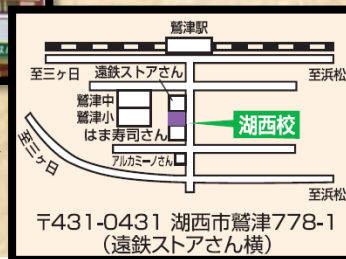

無料体験
実施中!

最寄りの校舎はこちら

湖西校

遠鉄トラベルさん
の上、2階です。

〒431-0431 湖西市鷺津778-1 (遠鉄ストアさん横)

週回数	週1回		週2回	
	60分	120分	60分	120分
中1生	7,700円	11,200円	14,600円	21,200円
中2生	8,000円	11,600円	15,200円	21,500円
中3生	8,200円	11,900円	15,600円	22,100円