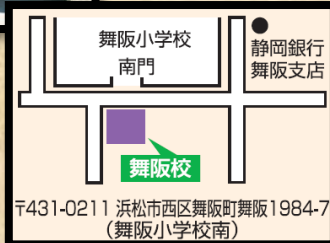

クリアが続けやすい理由はコレ!

授業がわかりやすい!

プロの講師の授業で基礎基本がしっかり身につきます。受験に向けての基礎固めもバッチリです!

クリアテストで確認!

勉強した単元の理解度を授業の最後にチェックテストで確認します。「できた!」「わかった!」を実感して、授業を終えられます。

指導実績だけではありません。通いやすさも応援します!

1 限目	PM6:00~7:00
2 限目	PM7:10~8:10
3 限目	PM8:20~9:20
4 限目	PM9:30~10:30

無料体験 実施中!

👉 最寄りの校舎はこちら 👈

舞阪校

舞阪小学校の
南側です。

〒431-0211 浜松市西区舞阪町舞阪1984-7 (舞阪小学校南)

週回数	週1回		週2回	
	60分	120分	60分	120分
授業時間	60分	120分	60分	120分
中1生	7,700円	11,200円	14,600円	21,200円
中2生	8,000円	11,600円	15,200円	21,500円
中3生	8,200円	11,900円	15,600円	22,100円